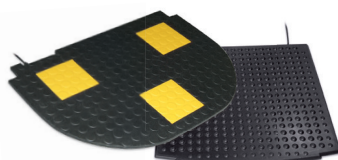

Aplikace kontaktních rohoží citlivých na tlak

Zajištění nebezpečných zón u pohybujících se dílů

Systém s kontaktní rohoží chrání uživatele při plnění stroje před neúmyslným zprovozněním stroje vnějším zásahem.

Zvláště nebezpečné zóny u stroje je možné zajistit bodově.

Bezpečnostní turniketové dveře

Dvě oddělené spínací zóny kontaktní rohože zajistí spolehlivý průchod vždy jedné osoby.

Nebezpečné oblasti u lanovek a jejich stanic

Kontrolované nástupní hrany u vstupů do přepravních prostředků zaručí bezpečnost pasažérů.

Nebezpečná oblast u skládacích vrat

Zajištění nebezpečného místa u otevírajících se vrat ve venkovním prostoru.

Vysokozdvížené vozíky nebo manipulační prostředky

Je možné realizovat detekci přítomnosti obsluhy i další funkce jako zvedání a spouštění plošiny.

Přeprava finanční hotovosti a cenin

Rohože zhotovené na míru se díky aktivním zónám ideálně hodí k zajištění průchodu vždy jedné osoby v bezpečnostních turniketových dveřích a k detekci kontejnerů s ceninami ve vnitřním prostoru.