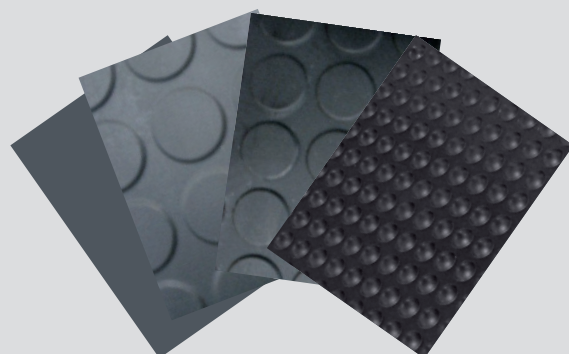

Barva, struktura a tvar

Struktury povrchu a barvy lze volit ze stávajících vzorů nebo volně konfigurovat podle Vašich přání: