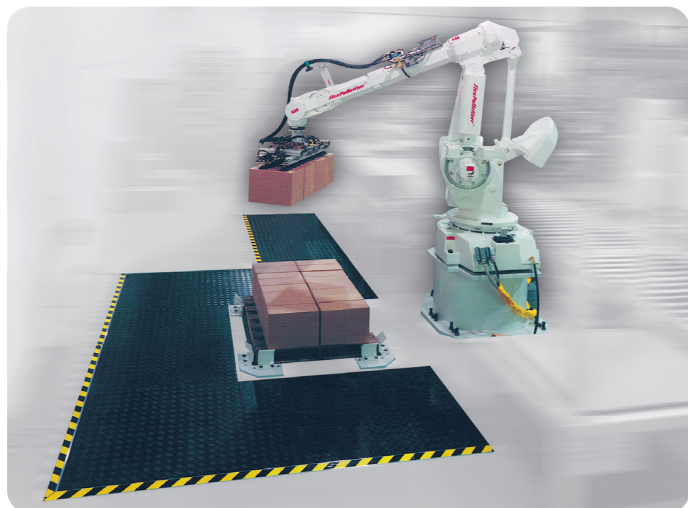

Aplikace kontaktních rohoží citlivých na tlak

Zajištění nebezpečných zón u pohybujících se dílů

Systém s kontaktní rohoží chrání uživatele při plnění stroje před neúmyslným zprovozněním stroje vnějším zásahem.

Zajištění okolo nebezpečných strojů a systémů

Nebezpečná oblast je optimálně ohraničena a dobře rozpoznatelná. Zřetelně vyznačená nebezpečná oblast zaručuje bezpečnost.

Zajištění nebezpečných zón u pohybujících se dílů

Zvláště nebezpečné zóny u stroje je možné zajistit bodově.

Bezpečnostní turniketové dveře

Dvě oddělené spínací zóny kontaktní rohože zajistí spolehlivý průchod vždy jedné osoby.

Nebezpečné oblasti u lanovek a jejich stanic

Vysokozdvížené vozíky nebo manipulační prostředky

Je možné realizovat detekci přítomnosti obsluhy i další funkce jako zvedání a spouštění plošiny.

Přeprava finanční hotovosti a cenin

Rohože zhotovené na míru se díky aktivním zónám ideálně hodí k zajištění průchodu vždy jedné osoby v bezpečnostních turniketových dveřích a k detekci kontejnerů s ceninami ve vnitřním prostoru.