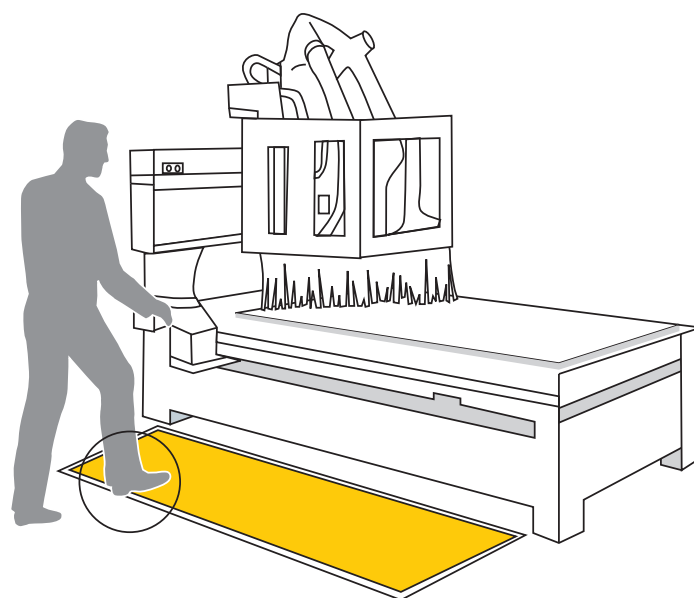

Řešení pro aplikace s kontaktními rohožemi

- **Vysoká bezpečnost díky spolehlivé technice**
- **Jednoduchá instalace a předem nakonfigurované provozní režimy**
- **Komfort a bezpečnost pro různé aplikace**